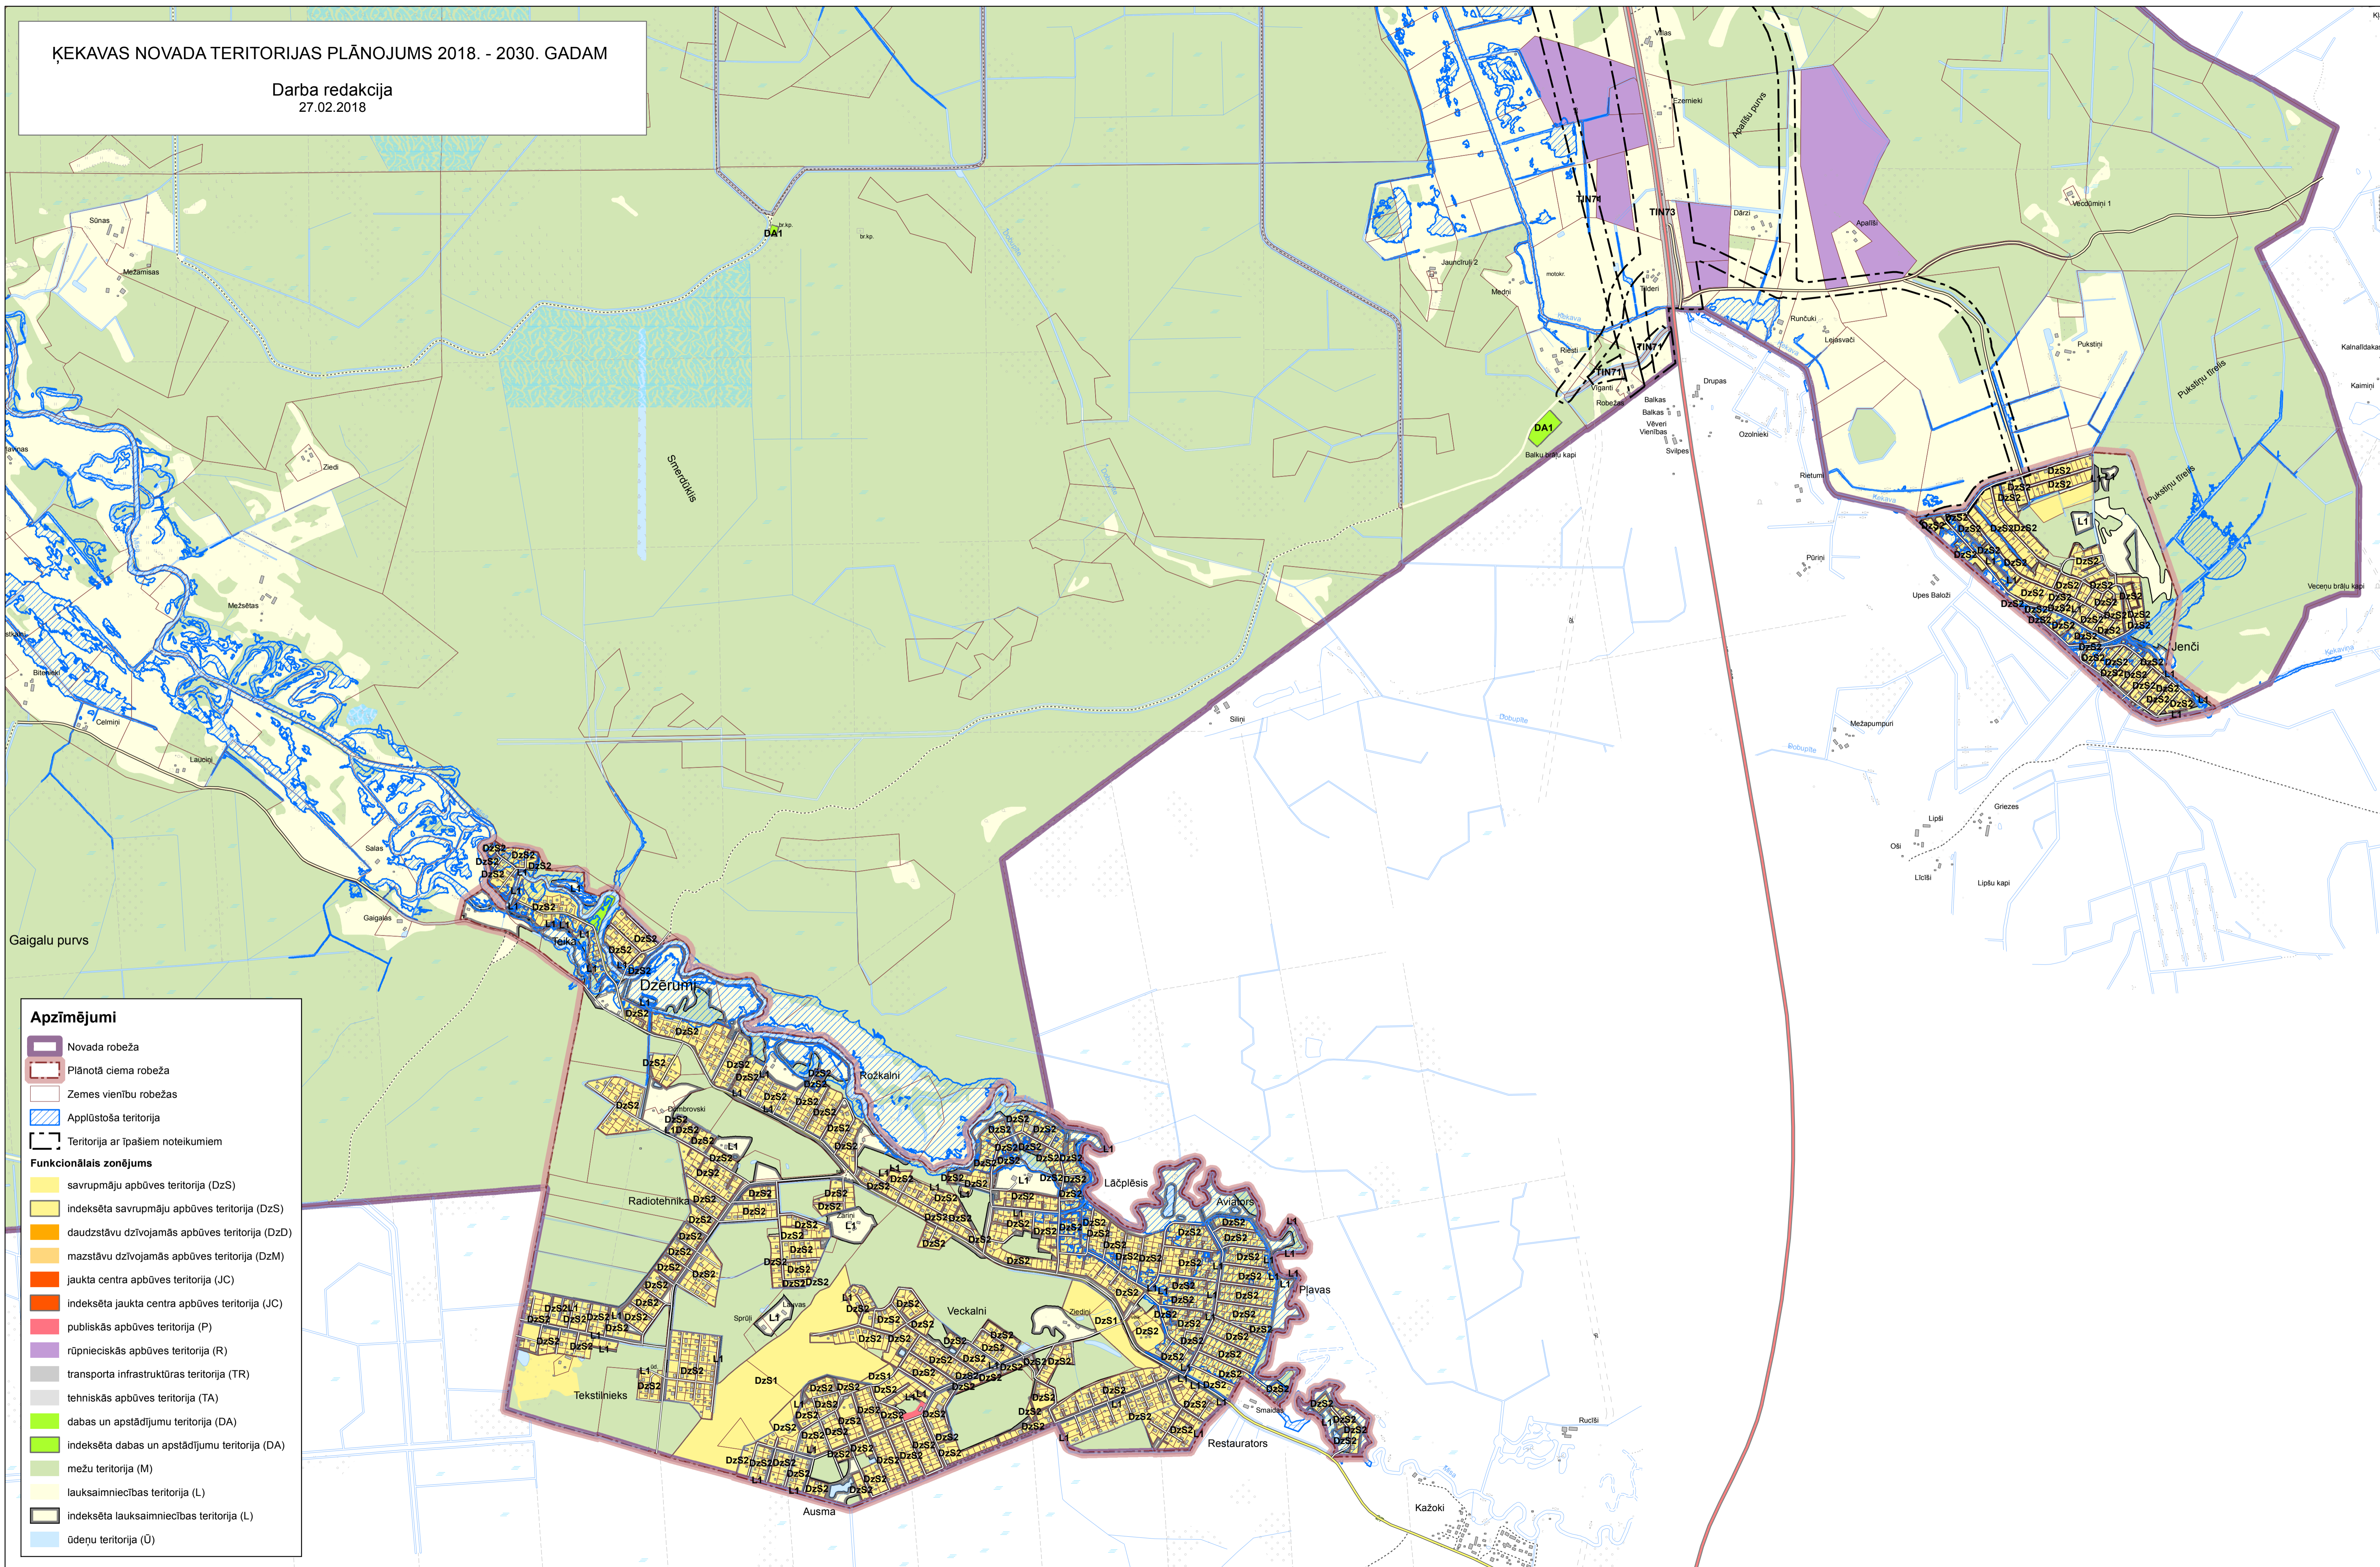

ĶEKAVAS NOVADA TERITORIJAS PLĀNOJUMS 2018. - 2030. GADAM

Darba redakcija
27.02.2018

Apzīmējumi

- Novada robeža
- Plānotā ciema robeža
- Zemes vienību robežas
- Applūstoša teritorija
- Teritorija ar īpašiem noteikumiem

Funkcionālais zonējums

- savrupmāju apbūves teritorija (DzS)
- indeksēta savrupmāju apbūves teritorija (DzS)
- daudzstāvu dzīvojamās apbūves teritorija (DzD)
- mazstāvu dzīvojamās apbūves teritorija (DzM)
- jaukta centra apbūves teritorija (JC)
- indeksēta jaukta centra apbūves teritorija (JC)
- publiskās apbūves teritorija (P)
- rūpnieciskās apbūves teritorija (R)
- transporta infrastruktūras teritorija (TR)
- tehniskās apbūves teritorija (TA)
- dabas un apstādījumu teritorija (DA)
- indeksēta dabas un apstādījumu teritorija (DA)
- mežu teritorija (M)
- lauksaimniecības teritorija (L)
- indeksēta lauksaimniecības teritorija (L)
- ūdeņu teritorija (Ū)